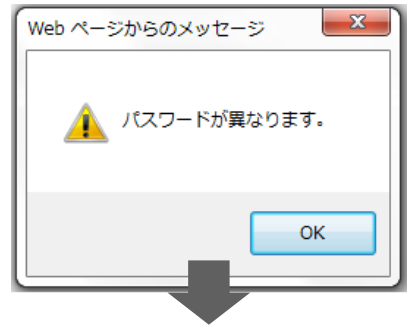

パスワードが間違っていないですか？