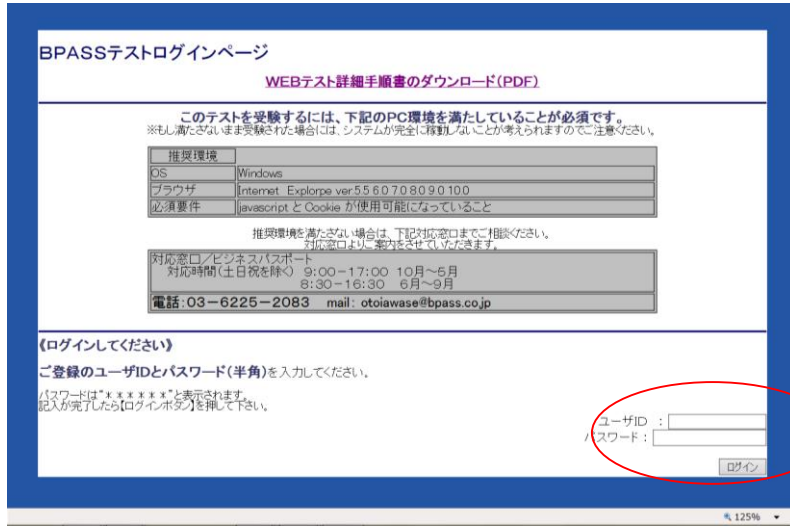

受験方法はインターネット受験

BPASSテストは、インターネット上でいつでも気軽に受験できます。

アクセスURLアドレス <https://test.bpass.co.jp/bph/>

別途お知らせのユーザーID・パスワードを入力し「ログイン」ボタンをクリックしてください。

ログイン後必ず画面右上の氏名を確認してください。

ログインすると受験要領が記載されておりますので、受験前に必ずお読みください。

Q ログインできない場合