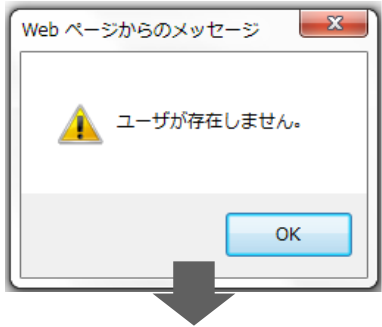

受験方法はインターネット受験

BPASSテストは、インターネット上でいつでも気軽に受験できます。

アクセスURLアドレス <https://test.bpass.co.jp/bph/>

別途お知らせのユーザーID・パスワードを入力し「ログイン」ボタンをクリックしてください。

ログイン後必ず画面右上の氏名を確認してください。

ログインすると受験要領が記載されておりますので、受験前に必ずお読みください。

Q ログインできない場合