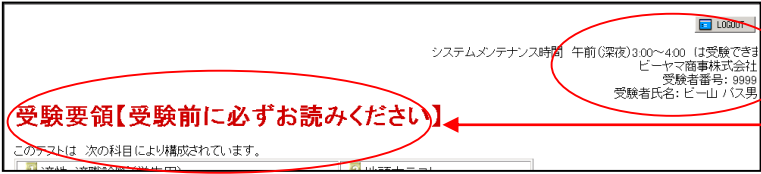

受験方法はインターネット受験

BPASSテストは、インターネット上でいつでも気軽に受験できます。

アクセスURLアドレス <https://test.bpass.co.jp/bph/>

別途お知らせのユーザーID・パスワードを入力し「ログイン」ボタンをクリックしてください。

ログイン後必ず画面右上の氏名を確認してください。

ログインすると受験要領が記載されておりますので、受験前に必ずお読みください。

Q ログインできない場合